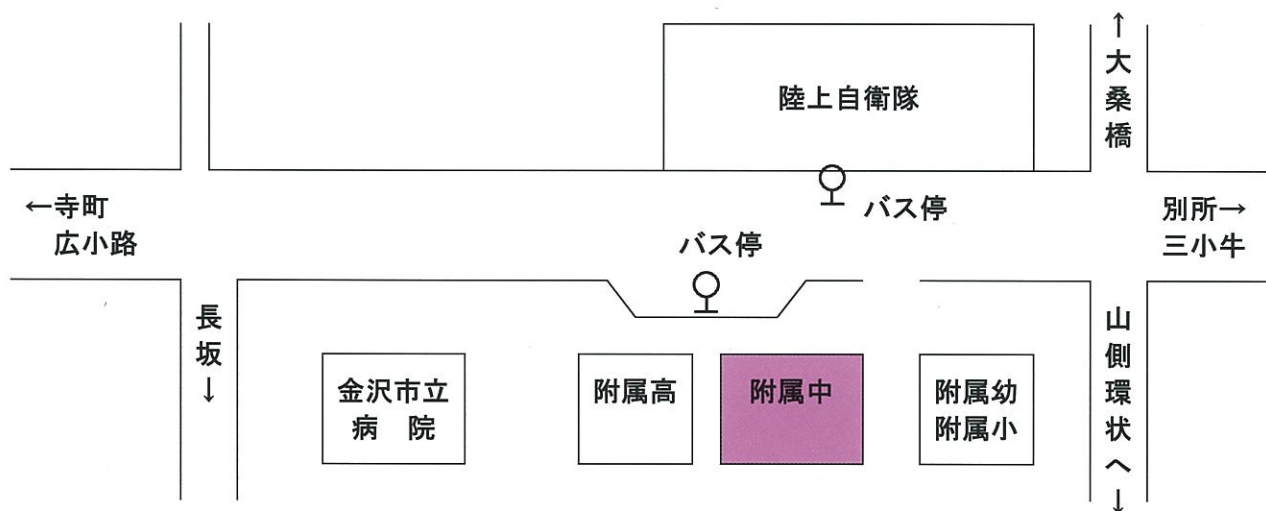

◆本校所在地

〒 921-8105 石川県金沢市平和町1丁目1番15号
TEL 076(226)2121 FAX 076(226)2122
URL <http://partner.ed.kanazawa-u.ac.jp/futyu/>

◆本校へのアクセス

- ・ JR金沢駅前，武蔵ヶ辻，香林坊，広小路から
  下記バスに乗車（約20分毎に運行）
  20番（平和町 または 金大附属学校自衛隊前行）
  21番（北陸学院，つつじヶ丘住宅）
  22番（大桑住宅行） 25番（小原行）
- ・ 鳴和，小立野方面から下記バスに乗車（約1時間毎に運行）
  83番（平和町 または 金大附属学校自衛隊前行）

金大附属学校自衛隊前（下記バス停）で下車……徒歩1分
平和町（金沢市立病院前）で下車……徒歩5分

（自家用車でお越しの方は，駐車スペースがわずかしかなりませんので，その点をご了承ください。）

★北陸新幹線 ダイヤ（平成29年6月現在） 東京→金沢

列車名	東京	上野	大宮	長野	富山	金沢
かがやき511号	16:24	16:30	16:50	17:48	18:35	18:54
かがやき513号	17:24	17:30	17:50	18:51	19:38	19:58
かがやき515号	18:24	18:30	18:50	19:48	20:35	20:55
かがやき501号	6:16	6:22	6:42	7:40	8:27	8:46

★路線バス（20分毎に運行） 祝日ダイヤ（平成29年6月現在）

系統番号・行先	金沢駅東口(兼六園口) 10番乗り場	武蔵ヶ辻・ 近江町市場	香林坊	平和町	金大附属学校自衛隊前
22 大桑住宅	8:03	8:07	8:11	8:23	8:24
21 つつじヶ丘	8:23	8:27	8:31	8:42	8:43
21 北陸学院	8:43	8:47	8:51	9:02	9:03
22 大桑住宅	9:03	9:07	9:11	9:23	9:24

※研究発表会の詳細につきましては，9月上旬にホームページにアップロードいたしますとともに，2次案内をお送りいたしますので，そちらをご覧ください。

※北陸新幹線開業の影響で，ホテルがとりにくくなっております。

本校では宿泊の斡旋はいたしませんので，ご自身でお早めに手配してください。